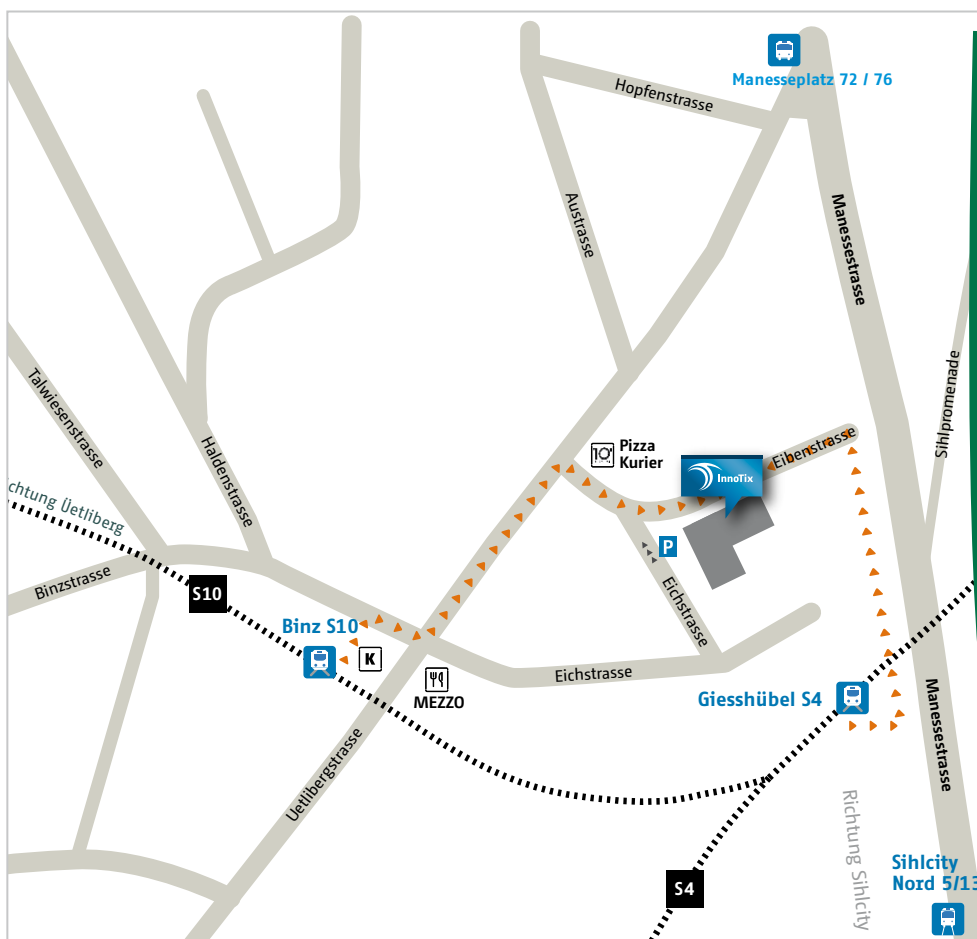

▶ ▶ ▶ Ab **Zürich Binz** etwas zurück zur Uetlibergstrasse laufen, dieser entlang laufen und vor dem Pizzakurier (10' Dieci) rechts in die Eibenstrasse.

▶ ▶ ▶ Ab **Zürich Giesshübel** unter den Geleisen hindurch durch die Unterführung, die zweite Strasse links ist die Eibenstrasse.

### Mit dem Bus

Linien 72 oder 76 bis Manesseplatz. Dort der Manessestrasse Richtung Sihlcity auf der rechten Strassenseite entlanglaufen. Kurz vor der Bahnunterführung beginnt rechts die Eibenstrasse.

### Mit dem Auto

 **GPS-Adresse Besucherparkplatz:** Eichstrasse 18 (vis à vis)

▶ ▶ ▶ Aus Richtung Basel, Bern (A1/A3) via Üetlibergtunnel bis **Ausfahrt Brunau** linke Spur (Triemlispital/Albisgüetli) bis auf Höhe Sihlcity. Beim Lichtsignal links in die Giesshübelstrasse (Wegweiser Triemlispital/Albisgüetli), oben bei der Tramschlaufe rechts in die Uetlibergstrasse. Nach der Barriere rechts in die erste Strasse (Eichstrasse).

▶ ▶ ▶ Ab A3 Zürich-City Richtung Chur. Unmittelbar vor Beginn der Autobahn (Rampe bei der Feuerwehr) rechts halten und in die Manessestrasse (Albisgüetli) einbiegen. Beim Manesseplatz geradeaus. Danach die zweite Strasse links in die Eichstrasse abbiegen (unmittelbar vor der Barriere/Mezzo).