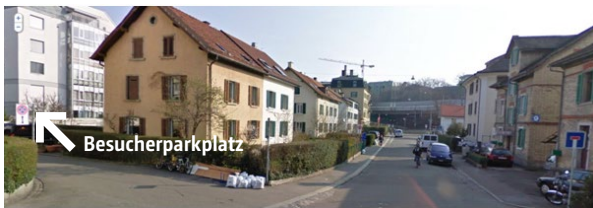

▶ ▶ ▶ Ab **Zürich Binz** etwas zurück zur Uetlibergstrasse laufen, dieser entlang laufen und vor dem Pizzakurier (10' Dieci) rechts in die Eibenstrasse.

▶ ▶ ▶ Ab **Zürich Giesshübel** unter den Geleisen hindurch durch die Unterführung, die zweite Strasse links ist die Eibenstrasse.

### Mit dem Bus

Linien 72 oder 76 bis Manesseplatz. Dort der Manessestrasse Richtung Sihlcity auf der rechten Strassenseite entlanglaufen. Kurz vor der Bahnunterführung beginnt rechts die Eibenstrasse.

### Mit dem Auto

 **GPS-Adresse Besucherparkplatz:** Eichstrasse 18 (vis à vis)

▶ ▶ ▶ Aus Richtung Basel, Bern (A1/A3) via Üetlibergtunnel bis **Ausfahrt Brunau** linke Spur (Triemlispital/Albisgüetli) bis auf Höhe Sihlcity. Beim Lichtsignal links in die Giesshübelstrasse (Wegweiser Triemlispital/Albisgüetli), oben bei der Tramschlaufe rechts in die Uetlibergstrasse. Nach der Barriere rechts in die erste Strasse (Eichstrasse).

▶ ▶ ▶ Ab A3 Zürich-City Richtung Chur. Unmittelbar vor Beginn der Autobahn (Rampe bei der Feuerwehr) rechts halten und in die Manessestrasse (Albisgüetli) einbiegen. Beim Manesseplatz geradeaus. Danach die zweite Strasse links in die Eichstrasse abbiegen (unmittelbar vor der Barriere/Mezzo).